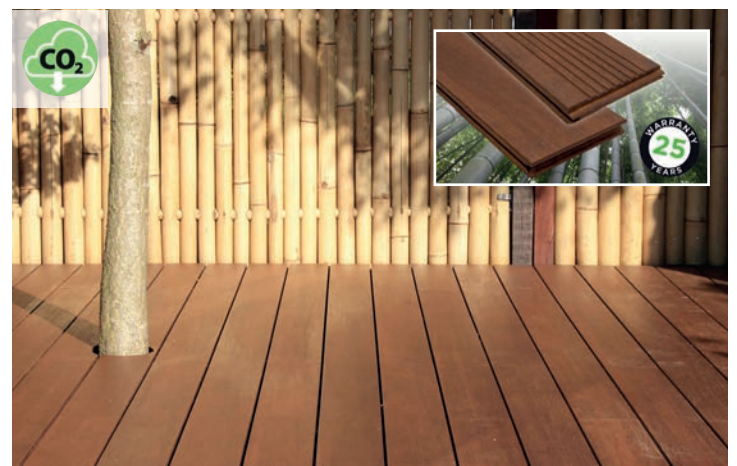

LAME DE TERRASSE BAMBOU N-DURANCE

L'idéal entre le Bois et le Composite

- Fabriquée à partir de lamelles en bambou thermo-traitées à 200°C qui sont ensuite compressées à très haute densité. Ce double traitement augmente la dureté et la stabilité et permet une installation en extérieur durable et des lames robuste.
- Largeurs de lame : 137 mm
- Épaisseur de lame : 20 mm
- Longueur fixe de 1,85 m
- Disponible en 1 face striée
- Application d'un saturateur en usine

Dont éco-contribution 0,09 €

rainurée/lisse
1457995

94€95
Le m²