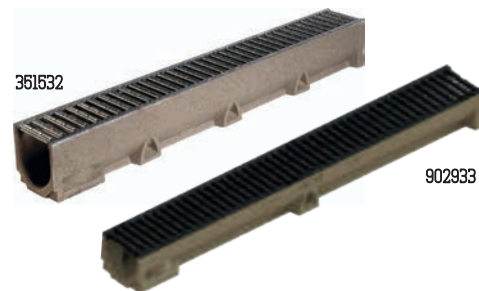

CANIVEAU BÉTON POLYMÈRE SELF 100 IM

Les caniveaux ACO Self sont en Béton Polymère. Ils sont recommandés pour le drainage des eaux pluviales dans un usage domestique. Classe A15 ou B125. Ils sont équipés du système de fixation intégré (grille clipsée). Cette gamme de caniveau en Béton Polymère (anciennement Béton Polyester) propose plusieurs types de grilles de caniveau : antidérapante en polypropylène, grille passerelle acier galvanisé, grille fil inox en acier inoxydable, grille passerelle acier inoxydable, passerelle fonte, grille caillebotis en acier galvanisé, grille en bois. Cette palette de matériaux de grille permet de répondre aux contraintes techniques de chaque chantier.
Dimensions : 1 m x 118 mm x 9,5 cm

351532