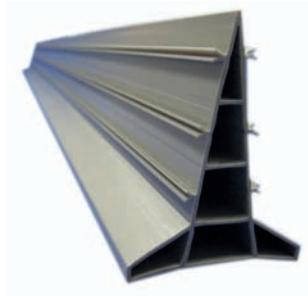

JOINT DE DILATATION

Règle-joint standard (règle à béton)

Longueur 3 m

Couleur grise

Dont éco-contribution 0,01 €

123127 Hauteur 40 mm

703789 Hauteur 80 mm

4€74
L'unité