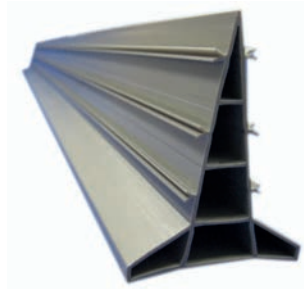

JOINT DE DILATATION

Règle-joint standard (règle à béton)

Longueur 3 m

Couleur grise

Dont éco-contribution 0,01 €

123127 Hauteur 40 mm

703789 Hauteur 80 mm

4€74
L'unité