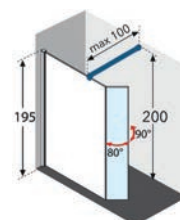

COLONNE DE DOUCHE LOGGIA SELECT THERMOSTATIQUE

Mitigeur thermostatique laiton corps froid
Hauteur colonne réglable
Bras et tête pivotantes
Colonne de douche métal télescopique sur 390 mm
Hauteur totale 1280 mm
Hauteur sous pomme 1155 mm maxi - 890 mm mini
Douche de tête Ø 200 mm en ABS
Avec picots anticalcaire
Douchette à main 3 jets ABS et anticalcaire
Flexible Silverflex 1,50 m anti torsion
Chromé
Dont éco-contribution 0,01€